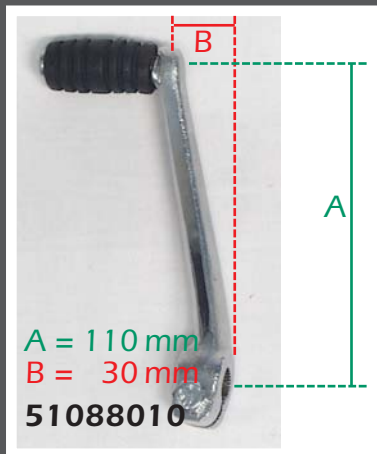

A = 145 mm
B = 70 mm
51088020

A = 110 mm
B = 30 mm
51088010