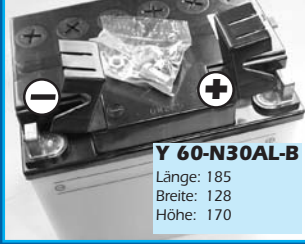

Y 60-N30AL-B

Länge: 185
Breite: 128
Höhe: 170

Alternativ Best. Nr.: 5512070