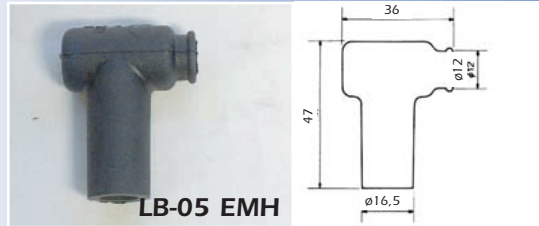

Kerzen -schlüssel

Elektrik

Kabelverbinder NGK J-1
Bestell-Nr. **50030080**

- PVC rot
  Bestell-Nr. **50347831**
- Silicon schwarz
  Bestell-Nr. **50347850**
- Silicon rot
  Bestell-Nr. **50347851**