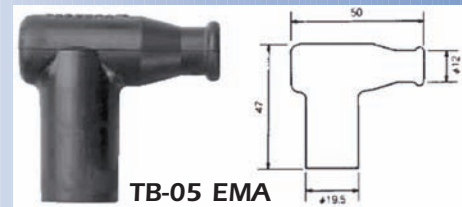

Kerzen -schlüssel

Elektrik

LZ-FH

Kabelverbinder NGK J-1
Bestell-Nr. **50030080**

- PVC rot
  Bestell-Nr. **50347831**
- Silicon schwarz
  Bestell-Nr. **50347850**
- Silicon rot
  Bestell-Nr. **50347851**