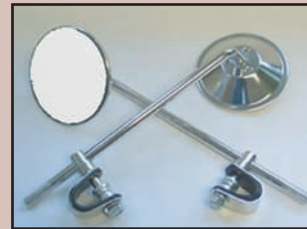

## Zubehör

Universal, 10 mm,  
links oder rechts  
**Bestell-Nr. 6986830**

Universal, mit Schelle  
Länge 10 cm, ø10 cm,  
links od. rechts  
**Bestell-Nr. 6906804**

Universal, mit Schelle  
Länge 25 cm, ø10 cm,  
links od. rechts  
**Bestell-Nr. 6906810**