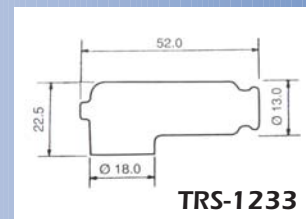

## Elektrik

**LB-05 EMH**

**LZ-FH**

**TB-05 EMA**

**TRS-1225**

**TRS-1233**

**Universal  
Kerzenstecker**  
(Speziell alte Kawasaki)  
**Metall 5K-OHM**  
Bestell-Nr. **50347820**

Kabelverbinder NGK J-1  
Bestell-Nr. **50030080**