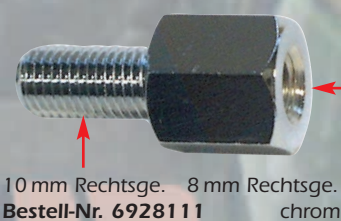

**YAMAHA** 10 mm  
Rechts- und Linksgewinde **Bestell-Nr. (Paar) 99316**

|                |                      |                            |
|----------------|----------------------|----------------------------|
| <b>schwarz</b> | 10 mm, Rechtsgewinde | <b>Bestell-Nr. 6928120</b> |
| <b>schwarz</b> | 10 mm, Linksgewinde  | <b>Bestell-Nr. 6928125</b> |
| <b>chrom</b>   | 10 mm, Rechtsgewinde | <b>Bestell-Nr. 6928121</b> |
| <b>chrom</b>   | 10 mm, Linksgewinde  | <b>Bestell-Nr. 6928126</b> |