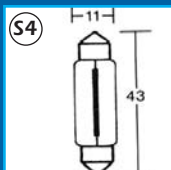

Soffitten & Sicherungen

Sicherungen Soffitten

Soffitten

Volt	Watt	Maße	Bestell-Nr.	Abb.
6V	3W	8 X 28	60025001	S6
6V	5W	9 X 36	60025003	S2
6V	5W	10 X 39	60025004	S8
6V	10W	11 X 38	60025005	S3
6V	10W	11 X 30	60025006	S1
6V	15W	15 X 43	60025007	S5
6V	18W	15 X 43	60025008	S5
6V	21W	15 X 43	60025009	S5
12V	3W	8 X 28	60065001	S6
12V	5W	8 X 28	60065013	S6
12V	3W	6 X 33	60065002	S7
12V	5W	11 X 38	60065004	S3
12V	5W	11 X 43	60065005	S4
12V	10W	11 X 43	60065006	S4
12V	10W	11 X 38	60065007	S3
12V	18W	11 X 38	60065012	S3
12V	10W	15 X 43	60065011	S5
12V	15W	15 X 43	60065008	S5
12V	18W	15 X 43	60065009	S5
12V	21W	15 X 43	60065010	S5

Fliegende Stecksicherung, 30A

Bestell-Nr. 60193321

Sicherungen

Beschreibung	Länge	Ampere	Bestell-Nr.
Glassicherung	20 mm	7	60104811
Glassicherung	25 mm	5	60104910
Glassicherung	25 mm	7	60104911
Glassicherung	25 mm	10	60104912
Glassicherung	25 mm	15	60104913
Glassicherung	25 mm	20	60104914
Glassicherung	25 mm	25	60104915
Glassicherung	25 mm	30	60104916
Glassicherung	30 mm	5	60105011
Glassicherung	30 mm	7	60105012
Glassicherung	30 mm	10	60105013
Glassicherung	30 mm	15	60105014
Glassicherung	30 mm	20	60105015
Glassicherung	30 mm	25	60105016
Glassicherung	30 mm	30	60105017

Beschreibung	Farbe	Ampere	Bestell-Nr.
Stecksicherung	violett	3	60205048
Stecksicherung	pink	4	60205049
Stecksicherung	orange	5	60205050
Stecksicherung	braun	7,5	60205051
Stecksicherung	rot	10	60205052
Stecksicherung	blau	15	60205053
Stecksicherung	gelb	20	60205054
Stecksicherung	klar	25	60205055
Stecksicherung	grün	30	60205056

Sicherung Honda CB 900 60193230
Sicherungsdose mit Kabel 60195000

Mini-Stecksicherung