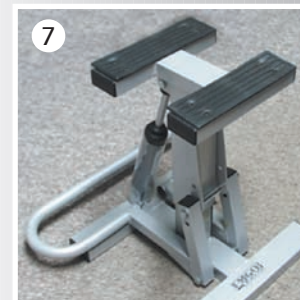

Motorrad Montagegeständer

Durch vielfältige
Verstellmöglichkeiten
universell einsetzbar.

1) Montagegeständer hinten, mit Rädern	SUPERBIKE Bestell-Nr. 9727910
2) Montagegeständer vorne, mit Rädern	SUPERBIKE PRO Bestell-Nr. 9727920
3) Montagebock	SIMPLE Bestell-Nr. 9727930
4) Montage-Hebeständer mit Platte	ENDURO Bestell-Nr. 9727940
5) Montagegeständer für Lenkschaftrohr	Universal vorn Bestell-Nr. 9727950
6) Montagegeständer für die Hohlachse	"Small" hinten Bestell-Nr. 9727960
7) Motorradeständer mit Dämpfer abgesenkt 29cm hochgebockt 37cm	2 Steg Bestell-Nr. 9727992
8) Motorradständer wie der 2 Steg	1 Steg Bestell-Nr. 9727991

Lenkschlösser & Zubehör Original "NEIMAN"

Lenkschloß

1) MO 317 BMW	Best.-Nr. 97303170
2) MO 317/A Universal	Best.-Nr. 97303171
3) MO 319/1 Kawa/Suz/Yam	Best.-Nr. 97303191
4) MO 319 Honda abgewink. Schlüssel	Best.-Nr. 97303190
13) MO 319 Honda runder Schlüssel	Best.-Nr. 97303192
5) Lenkschloßgehäuse rund	Best.-Nr. 97303900
6) Feder für Lenkschloß BN393	Best.-Nr. 97303930
7) Deckel für Lenkschloß oval	Best.-Nr. 97303920
8) Deckel für Lenkschloß rund	Best.-Nr. 97303910
9) Kerbnagel 3x9 mm	Best.-Nr. 97303912
10) Federscheibe A3	Best.-Nr. 97303915
11) Kerbnagel 4x10 mm	Best.-Nr. 97303922
12) Federscheibe A4	Best.-Nr. 97303925

Zubehör