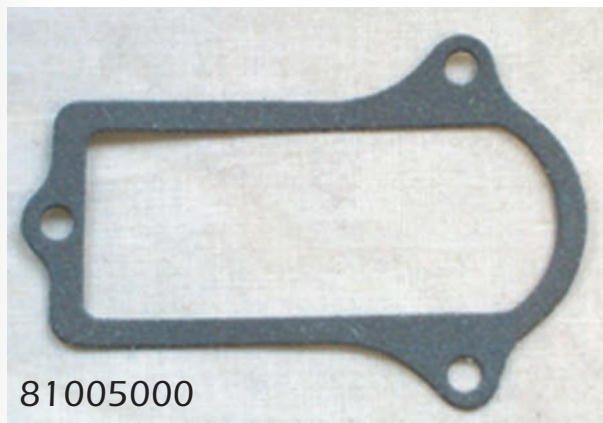

Zubehör

Kawasaki
Special...

VITON®
10'er Pack

Ventilschaftdichtungen

Z 900/1000A
OEM #92049-016
Bestell-Nr. 88804000

81005000

Vergaserdeckeldichtungen oben

Fabrikat/Modell

KAWASAKI

Bj.	OEM-Vergleichsnummer	Bestell-Nr.
Z 650 B,C,SR	#16019-031	81005000
Z 900 A4	#16019-031	81005000
Z 1000 A1,A2	#16019-031	81005000

Kawasaki
Special...

Stopfen für Vergaseransaugstutzen

OEM #92068-006
Größe 6x12x25 mm
Bestell-Nr. 81500001
Passend auch für viele Honda, Suzuki & Yamaha-Modelle

Vergaserdeckeldichtungen unten

Fabrikat/Modell

KAWASAKI

Bj.	OEM-Vergleichsnummer	Bestell-Nr.
Z 650 B	#16019-030 / 11009-1563	81005010
Z 650 C,E,F,H	#11009-1134 / 11009-1562	81005020
Z 900 A4	#16019-030 / 11009-1563	81005010
Z 1000 A1,A2	#16019-030 / 11009-1563	81005010
Z 1000 A3,A4 USA	#11009-1134 / 11009-1562	81005020