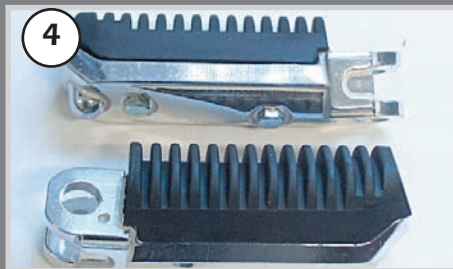

Zubehör

Alu Fahrerfußrasten...

OEM-STYLE

Passend für die meisten Modelle ab Bj. '90.

Bitte vergleichen Sie die Originalnummer

Abb.	Modell	OEM Vergl.- Nr.	Bestell-Nr.
1)	Kawasaki	34028-1428/-1429	9720001
2)	Honda	50612-/50642-MM5-000	9720010
3)	Honda	50635-/50645-MBW-000	9720011
4)	Suzuki	43511-/43521-40C00	9720020
5)	Yamaha	4BH-27461/27451-01	9720030