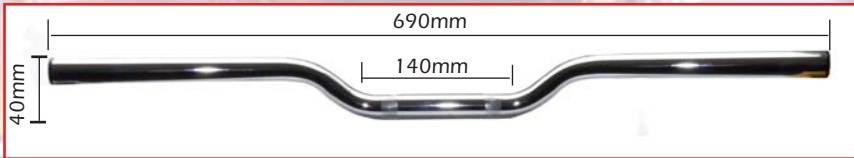

**Lenker Honda CB 400F u.a. mit Öffnung für
Kabelinnenführung # 53100-377-000**
Bestell-Nr. 5893142