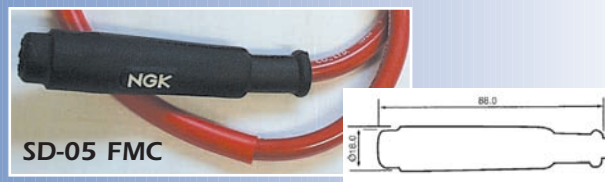

Kerzenstecker

Elektrik

SD-05 FM

NGK - Kerzenstecker	Bestell-Nr.
NGK LB-E 90° kurz schwarz	50030095
NGK "LB-ER"	50030096
NGK "LB-F"	50030098
NGK "L-05 EA"	50030290
NGK "LB-01 F" 90° kurz schwarz	50030200
NGK "SD-01 F" 180° gerade schwarz	50030216
NGK "VB-01 F" 120° lang schwarz	50030220
NGK "VD-01 F" 120° lang schwarz	50030225
NGK "XB-01 F" 102° lang schwarz	50030275
NGK "XD-01 F" 102° lang schwarz	50030250
NGK "LB-01 E"	50030195
NGK "LB-05 EMH" 90° kurz schwarz	50030315
NGK "LB-05 EPK"	50030322
NGK "LB-05 E" 90° kurz schwarz	50030300
NGK "LB-05 F" 90° kurz schwarz	50030325
NGK "LB-05 FP"	50030332
NGK "LB-05 F" 90° kurz rot	50032100
NGK "LD-05 F" 90° kurz schwarz	50030350
NGK "LZ-EH"	50030128
NGK "LZ-FH"	50030100
NGK "SB-05 F" 180° (gerade) lang schwarz	50030425
NGK "SD-05 E"	50030440
NGK "SD-05 F" 180° (gerade) lang schwarz	50030450
NGK "SD-05 EG" 180° (gerade) lang schwarz	50030445
NGK "SD-05 FM" 180° (gerade) lang schwarz	50030460
NGK "SD-05 FMC" 180° (gerade) lang schwarz	50030465
NGK "SD-05 FP"	50030470
NGK "TB-05 EM-R" 90° kurz rot	50030480
NGK "TB-05 EMA" 90° kurz schwarz	50030481
NGK "VB-05 F" 120° lang schwarz	50030525
NGK "VD-05 EG" 120° lang schwarz	50030545
NGK "VD-05 EM" 120° lang schwarz	50030547
NGK "VD-05 EMH" 120° kurz schwarz	50030548
NGK "VD-05 F" 120° lang schwarz	50030550
NGK "XB-05 F" 102° lang schwarz	50030600
NGK "XD-05 F" 102° lang schwarz	50030625
NGK "YB-05 F" 120° kurz schwarz	50030700
NGK "YD-05 F" 120° kurz schwarz	50030725