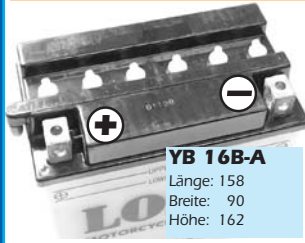

YB 16B-A

Länge: 158
Breite: 90
Höhe: 162

Japan made Best. Nr.: 55500036
Alternativ Best. Nr.: 5512047