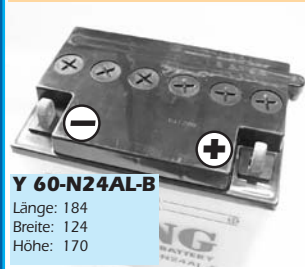

Japan made Best. Nr.: 55500043  
Alternativ Best. Nr.: 5512055

**SY 50-N18L-A**

Länge: 205  
Breite: 90  
Höhe: 160

Japan made Best. Nr.: 55500040

**Y 50-N18L-A3**

Länge: 205  
Breite: 90  
Höhe: 162

Alternativ Best. Nr.: 5512056