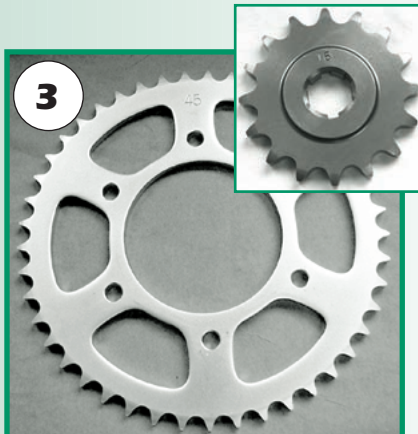

Die Original-Nummern der Fahrzeughersteller dienen nur zu Vergleichszwecken und dürfen auf Rechnungen nicht erscheinen