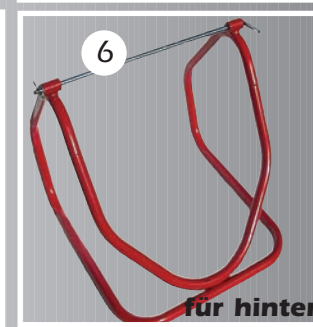

Motorrad Montagegeständer

Durch vielfältige
Verstellmöglichkeiten
universell einsetzbar.

1) Montagegeständer hinten, mit Rädern	SUPERBIKE Bestell-Nr. 9727910
2) Montagegeständer vorne, mit Rädern	SUPERBIKE PRO Bestell-Nr. 9727920
3) Montagebock	SIMPLE Bestell-Nr. 9727930
4) Montage-Hebeständer mit Platte	ENDURO Bestell-Nr. 9727940
5) Montagegeständer für Lenkschaftrohr	Universal vorn Bestell-Nr. 9727950
6) Montagegeständer für die Hohlachse	"Small" hinten Bestell-Nr. 9727960
7) Motorradeständer mit Dämpfer abgesenkt 29cm hochgebockt 37cm	2 Steg Bestell-Nr. 9727992
8) Motorradständer wie der 2 Steg	1 Steg Bestell-Nr. 9727991

Lenkschlösser & Zubehör Original "NEIMAN"

Lenkschloß

1) MO 317 BMW	Best.-Nr. 97303170
2) MO 317/A Universal	Best.-Nr. 97303171
3) MO 319/1 Kawa/Suz/Yam	Best.-Nr. 97303191
4) MO 319 Honda abgewink. Schlüssel	Best.-Nr. 97303190
13) MO 319 Honda runder Schlüssel	Best.-Nr. 97303192
5) Lenkschloßgehäuse rund	Best.-Nr. 97303900
6) Feder für Lenkschloß BN393	Best.-Nr. 97303930
7) Deckel für Lenkschloß oval	Best.-Nr. 97303920
8) Deckel für Lenkschloß rund	Best.-Nr. 97303910
9) Kerbnagel 3x9 mm	Best.-Nr. 97303912
10) Federscheibe A3	Best.-Nr. 97303915
11) Kerbnagel 4x10 mm	Best.-Nr. 97303922
12) Federscheibe A4	Best.-Nr. 97303925

Zubehör