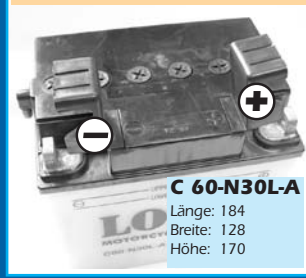

Länge: 184  
Breite: 128  
Höhe: 170

Japan made Best. Nr.: 55500048  
#53030

**Y 60-N30AL-B**

Länge: 185  
Breite: 128  
Höhe: 170

Alternativ Best. Nr.: 5512070

**C 60-N30L-A**

Länge: 184  
Breite: 128  
Höhe: 170