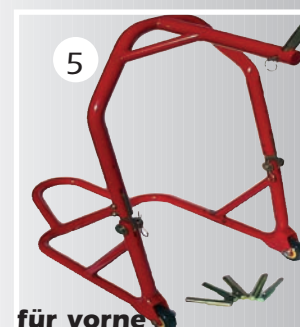

Motorrad Montagegeständer

Durch vielfältige
Verstellmöglichkeiten
universell einsetzbar.

1) Montagegeständer hinten, mit Rädern	SUPERBIKE Bestell-Nr. 9727910
2) Montagegeständer vorne, mit Rädern	SUPERBIKE PRO Bestell-Nr. 9727920
3) Montagebock	SIMPLE Bestell-Nr. 9727930
4) Montage-Hebeständer mit Platte	ENDURO Bestell-Nr. 9727940
5) Montagegeständer für Lenkschaftrohr	Universal vorn Bestell-Nr. 9727950
6) Montagegeständer für die Hohlachse	"Small" hinten Bestell-Nr. 9727960
7) Motorradeständer mit Dämpfer abgesenkt 29cm hochgebockt 37cm	2 Steg Bestell-Nr. 9727992
8) Motorradständer wie der 2 Steg	1 Steg Bestell-Nr. 9727991

Lenkschlösser & Zubehör Original "NEIMAN"

Lenkschloß

1) MO 317 BMW	Best.-Nr. 97303170
2) MO 317/A Universal	Best.-Nr. 97303171
3) MO 319/1 Kawa/Suz/Yam	Best.-Nr. 97303191
4) MO 319 Honda abgewink. Schlüssel	Best.-Nr. 97303190
13) MO 319 Honda runder Schlüssel	Best.-Nr. 97303192
5) Lenkschloßgehäuse rund	Best.-Nr. 97303900
6) Feder für Lenkschloß BN393	Best.-Nr. 97303930
7) Deckel für Lenkschloß oval	Best.-Nr. 97303920
8) Deckel für Lenkschloß rund	Best.-Nr. 97303910
9) Kerbnagel 3x9 mm	Best.-Nr. 97303912
10) Federscheibe A3	Best.-Nr. 97303915
11) Kerbnagel 4x10 mm	Best.-Nr. 97303922
12) Federscheibe A4	Best.-Nr. 97303925

Zubehör