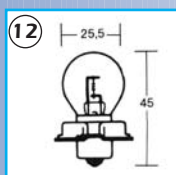

Glühlampen

Volt	Watt	Socket	Bemerkungen	Bestell-Nr.	Abb.
6V	3W	W2.1 X 9.5	Cockpitbeleucht. Glassockel	60020051	3
6V	1.5W	BA7S	Anzeigenleuchten	60020050	4
6V	2W	BA9S	Standlichtlampen	60020200	5
6V	3W	BA9S	Standlichtlampen	60020210	5
6V	4W	BA9S	Standlichtlampen	60020220	6
6V	5W	BA9S	Standlichtlampen	60020230	6
6V	5W	BA15D klein	Rücklicht	60020310	8
6V	5W	BA15S klein	Blinker, Kennzeichenbel.	60030199	7
6V	10W	BA15S klein	Blinker, Kennzeichenbel.	60030200	7
6V	15W	BA15S klein	Blinker, Kennzeichenbel.	60030205	7
6V	15W	BA15S groß	Blinker, Bremslicht	60030206	9
6V	18W	BA15S groß	Blinker, Bremslicht	60030210	9
6V	21W	BA15S groß	Blinker, Bremslicht	60030215	9
6V	15/15W	BAX15D		60030240	11
6V	18/5W	BAY15D	Rücklicht mit Bremslicht	60030220	10
6V	21/5W	BAY15D	Rücklicht mit Bremslicht	60030230	10
6V	15/15W	P15D	mit Metallkragen	60040005	13
6V	20/20W	P15D	mit Metallkragen	60040010	13
6V	25/25W	P15D	mit Metallkragen	60040015	13
6V	25/25W	P15FL	mit Metallkragen	60040184	19
6V	15/15W	BA20D	Bilux symetrisches Licht	60035200	17
6V	25/25W	BA20D	Bilux symetrisches Licht	60035220	17
6V	35/35W	BA20D	Bilux symetrisches Licht	60035230	17
6V	15W	P26S	Mofa-Moped Scheinwerfer	60040020	12
6V	45/40W	P45T	asymmetrisches Licht	60035300	18
12V	1.2W	B8,5D	Kunststoffgehäuse	60020054	1
12V	1.2W	W2 X 4.6	Cockpitbeleucht. Glassockel	60020052	2
12V	2,3W	W2 x 4,6	Cockpitbeleucht. Glassockel	60020057	2
12V	3W	W2 x 6,5	Cockpitbeleucht. Glassockel	60020058	2
12V	3W	W2,1X9,5	Cockpitbeleucht. Glassockel	60020053	3
12V	5W	W2,1x9,5	Cockpitbeleucht. Glassockel	60020056	3
12V	2W	BA7S	Anzeigenleuchten	60020240	4
12V	2W	BA9S	Standlichtlampen	60060200	5
12V	3W	BA9S	Standlichtlampen	60060210	5
12V	4W	BA9S	Standlichtlampen	60060220	6
12V	5W	BA15S klein	Blinker, Kennzeichenbel.	60070199	7
12V	8W	BA15S klein	Blinker, Kennzeichenbel.	60070198	7
12V	10W	BA15S klein	Blinker, Kennzeichenbel.	60070200	7
12V	10W	BA15S SC	ORANGE KLEIN180° für Klarglasblinker	60070222	7
12V	23W	BA15S klein	Verkleidungsblinker	60070215	7
12V	15W	P26S	Mofa-Moped Scheinwerfer	60040021	12
12V	15W	BA15S groß	Blinker, Bremslicht	60070205	9
12V	18W	BA15S groß	Blinker, Bremslicht	60070210	9
12V	21W	BA15S groß	Blinker, Bremslicht	60070220	9
12V	21W	BA15S SC	ORANGE GROß 180° für Klarglasblinker	60070221	9
12V	21W	BAU15S SC	ORANGE 120° SUZUKI #09471-12186	60070223	9
12V	21W	BA15S	ORANGE Verkleidungsblinker	60070224	8
12V	25W	BA15S groß	Blinker, Bremslicht	60070225	9
12V	21/5W	BAY15D	Rücklicht mit Bremslicht	60070230	10
12V	21/5W	BAY15D	XR-Typ klein	60070250	20
12V	23W	BA9S	Halogen Mini-Blinker	60070300	21
12V	21W	BAY9S	Halogen Mini-Blinker (mit TÜV)	60070400	22
12V	25/25W	BA20D	Bilux symetrisches Licht	60080100	17
12V	35/35W	BA20D	Bilux symetrisches Licht	60080200	17
12V	35/35W	BA20D	HALOGEN symetrisches Licht	60080220	17
12V	35/35W	P15D	mit Metallkragen	60082100	13
12V	45/40W	BA20D	Bilux symetrisches Licht	60080300	17
12V	35/35W	P15FL	mit Metallkragen	60040284	19
12V	25/25W	P15D	mit Metallkragen	60082050	13
12V	25/25W	P15D	Halogen mit Metallkragen	60082070	13
12V	35/35W	PX43T H4	Halogen-Hauptscheinwerfer	60080250	15
12V	45/40W	P45T	asymmetrisches Licht	60081300	18
12V	55W	P14,5S H1	Halogen-Hauptscheinwerfer	60095600	14
12V	60/55W	P43T H4	Halogen-Hauptscheinwerfer	60095400	15
12V	60/55 W	P43T H4	Halogen-Hauptscheinw. Cobalt bläulich	60095300	15
12V	60/55W	P45T H4	Halogen-Hauptscheinwerfer	60095500	16
12V	55W	PX26D H7	Halogen-Hauptscheinwerfer	60095700	23