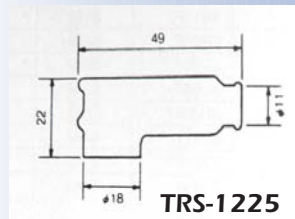

## Elektrik

**LB-05 EMH**

**LZ-FH**

**TB-05 EMA**

**TRS-1225**

**TRS-1233**

**Universal  
Kerzenstecker**  
(Speziell alte Kawasaki)  
**Metall 5K-OHM**  
Bestell-Nr. **50347820**

Kabelverbinder NGK J-1  
Bestell-Nr. **50030080**