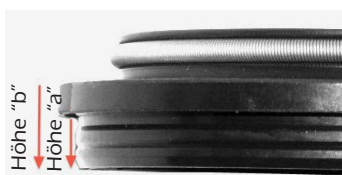

Die Original-Nummern der Fahrzeughersteller dienen nur zu Vergleichszwecken und dürfen auf Rechnungen nicht erscheinen