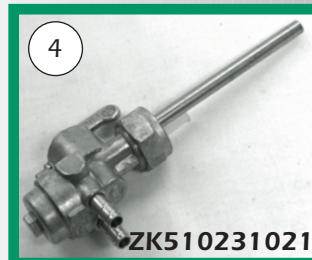

ZK510231021