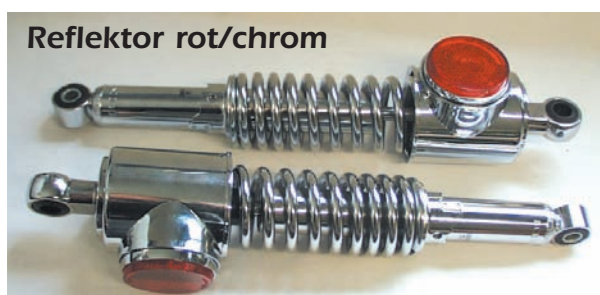

Kawasaki
Special..

Zubehör

Stoßdämpfersätze

(Paare) verchromt

für Kawasaki Z1, Z900, Z1000, Z1R

OEM-Vergleichsnummer #45014-072

Auch für weitere Motorräder verwendbar...

Länge Befestigungslochmitten 350 mm

Befestigungsbuchse unten 10 mm, oben 14 mm.

Beschreibung	Bestell-Nr.
EURO STYLE	ZK4501456910
ohne Reflektor	ZK450145691
Reflektor rot/schwarz	ZK450145690
Reflektor gelb/schwarz	ZK450145690A
Reflektor rot/chrom	ZK450145691A
Reflektor gelb/chrom	ZK450145691B

Reflektorsätze (Paare)

OEM-Vergleichsnr. #28012-008/-009

für Stoßdämpfer und Gabelholme,
auch als Rückstrahler zu verwenden.

Durchmesser 5,5 cm,

Befestigung M5 Gewindestange mit Mutter

Beschreibung	Bestell-Nr.
Reflektor rot, Gehäuse schwarz	ZK280125690B
Reflektor gelb, Gehäuse schwarz	ZK280125690C
Reflektor rot, Gehäuse chrom	ZK280125691C
Reflektor gelb, Gehäuse chrom	ZK280125691D