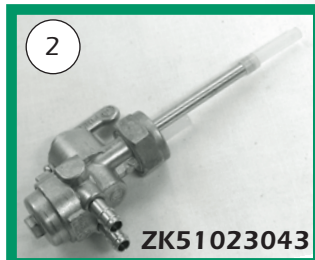

ZK51023043