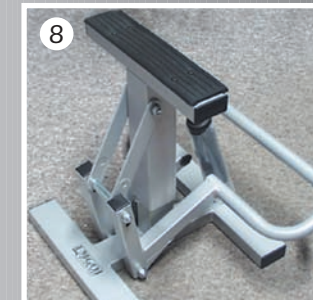

Motorrad Montagegeständer

Durch vielfältige
Verstellmöglichkeiten
universell einsetzbar.

1) Montagegeständer hinten, mit Rädern	SUPERBIKE Bestell-Nr. 9727910
2) Montagegeständer vorne, mit Rädern	SUPERBIKE PRO Bestell-Nr. 9727920
3) Montagebock	SIMPLE Bestell-Nr. 9727930
4) Montage-Hebeständer mit Platte	ENDURO Bestell-Nr. 9727940
5) Montagegeständer für Lenkschaftrohr	Universal vorn Bestell-Nr. 9727950
6) Montagegeständer für die Hohlachse	"Small" hinten Bestell-Nr. 9727960
7) Motorradeständer mit Dämpfer abgesenkt 29cm hochgebockt 37cm	2 Steg Bestell-Nr. 9727992
8) Motorradständer wie der 2 Steg	1 Steg Bestell-Nr. 9727991

Lenkschlösser & Zubehör Original "NEIMAN"

Lenkschloß

1) MO 317 BMW	Best.-Nr. 97303170
2) MO 317/A Universal	Best.-Nr. 97303171
3) MO 319/1 Kawa/Suz/Yam	Best.-Nr. 97303191
4) MO 319 Honda abgewink. Schlüssel	Best.-Nr. 97303190
13) MO 319 Honda runder Schlüssel	Best.-Nr. 97303192
5) Lenkschloßgehäuse rund	Best.-Nr. 97303900
6) Feder für Lenkschloß BN393	Best.-Nr. 97303930
7) Deckel für Lenkschloß oval	Best.-Nr. 97303920
8) Deckel für Lenkschloß rund	Best.-Nr. 97303910
9) Kerbnagel 3x9 mm	Best.-Nr. 97303912
10) Federscheibe A3	Best.-Nr. 97303915
11) Kerbnagel 4x10 mm	Best.-Nr. 97303922
12) Federscheibe A4	Best.-Nr. 97303925

Zubehör