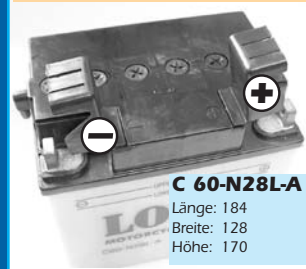

**Y 60-N24L-B**

Länge: 184  
Breite: 124  
Höhe: 170

Japan made Best. Nr.: 55500049  
Alternativ Best. Nr.: 5512060

**YB 60-N24L-A**

Länge: 184  
Breite: 128  
Höhe: 170

Alternativ Best. Nr.: 5512065

**C 60-N28L-A**