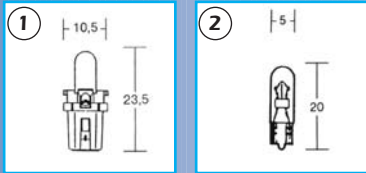

Glühlampen

Volt	Watt	Socket	Bemerkungen	Bestell-Nr.	Abb.
6V	3W	W2.1 X 9.5	Cockpitbeleucht. Glassockel	60020051	3
6V	1.5W	BA7S	Anzeigenleuchten	60020050	4
6V	2W	BA9S	Standlichtlampen	60020200	5
6V	3W	BA9S	Standlichtlampen	60020210	5
6V	4W	BA9S	Standlichtlampen	60020220	6
6V	5W	BA9S	Standlichtlampen	60020230	6
6V	5W	BA15D klein	Rücklicht	60020310	8
6V	5W	BA15S klein	Blinker, Kennzeichenbel.	60030199	7
6V	10W	BA15S klein	Blinker, Kennzeichenbel.	60030200	7
6V	15W	BA15S klein	Blinker, Kennzeichenbel.	60030205	7
6V	15W	BA15S groß	Blinker, Bremslicht	60030206	9
6V	18W	BA15S groß	Blinker, Bremslicht	60030210	9
6V	21W	BA15S groß	Blinker, Bremslicht	60030215	9
6V	15/15W	BAX15D		60030240	11
6V	18/5W	BAY15D	Rücklicht mit Bremslicht	60030220	10
6V	21/5W	BAY15D	Rücklicht mit Bremslicht	60030230	10
6V	15/15W	P15D	mit Metallkragen	60040005	13
6V	20/20W	P15D	mit Metallkragen	60040010	13
6V	25/25W	P15D	mit Metallkragen	60040015	13
6V	25/25W	P15FL	mit Metallkragen	60040184	19
6V	15/15W	BA20D	Bilux symetrisches Licht	60035200	17
6V	25/25W	BA20D	Bilux symetrisches Licht	60035220	17
6V	35/35W	BA20D	Bilux symetrisches Licht	60035230	17
6V	15W	P26S	Mofa-Moped Scheinwerfer	60040020	12
6V	45/40W	P45T	asymmetrisches Licht	60035300	18
12V	1.2W	B8,5D	Kunststoffgehäuse	60020054	1
12V	1.2W	W2 X 4.6	Cockpitbeleucht. Glassockel	60020052	2
12V	2,3W	W2 x 4,6	Cockpitbeleucht. Glassockel	60020057	2
12V	3W	W2 x 6,5	Cockpitbeleucht. Glassockel	60020058	2
12V	3W	W2,1X9,5	Cockpitbeleucht. Glassockel	60020053	3
12V	5W	W2,1x9,5	Cockpitbeleucht. Glassockel	60020056	3
12V	2W	BA7S	Anzeigenleuchten	60020240	4
12V	2W	BA9S	Standlichtlampen	60060200	5
12V	3W	BA9S	Standlichtlampen	60060210	5
12V	4W	BA9S	Standlichtlampen	60060220	6
12V	5W	BA15S klein	Blinker, Kennzeichenbel.	60070199	7
12V	8W	BA15S klein	Blinker, Kennzeichenbel.	60070198	7
12V	10W	BA15S klein	Blinker, Kennzeichenbel.	60070200	7
12V	10W	BA15S SC	ORANGE KLEIN180° für Klarglasblinker	60070222	7
12V	23W	BA15S klein	Verkleidungsblinker	60070215	7
12V	15W	P26S	Mofa-Moped Scheinwerfer	60040021	12
12V	15W	BA15S groß	Blinker, Bremslicht	60070205	9
12V	18W	BA15S groß	Blinker, Bremslicht	60070210	9
12V	21W	BA15S groß	Blinker, Bremslicht	60070220	9
12V	21W	BA15S SC	ORANGE GROß 180° für Klarglasblinker	60070221	9
12V	21W	BAU15S SC	ORANGE 120° SUZUKI #09471-12186	60070223	9
12V	21W	BA15S	ORANGE Verkleidungsblinker	60070224	8
12V	25W	BA15S groß	Blinker, Bremslicht	60070225	9
12V	21/5W	BAY15D	Rücklicht mit Bremslicht	60070230	10
12V	21/5W	BAY15D	XR-Typ klein	60070250	20
12V	23W	BA9S	Halogen Mini-Blinker	60070300	21
12V	21W	BAY9S	Halogen Mini-Blinker (mit TÜV)	60070400	22
12V	25/25W	BA20D	Bilux symetrisches Licht	60080100	17
12V	35/35W	BA20D	Bilux symetrisches Licht	60080200	17
12V	35/35W	BA20D	HALOGEN symetrisches Licht	60080220	17
12V	35/35W	P15D	mit Metallkragen	60082100	13
12V	45/40W	BA20D	Bilux symetrisches Licht	60080300	17
12V	35/35W	P15FL	mit Metallkragen	60040284	19
12V	25/25W	P15D	mit Metallkragen	60082050	13
12V	25/25W	P15D	Halogen mit Metallkragen	60082070	13
12V	35/35W	PX43T H4	Halogen-Hauptscheinwerfer	60080250	15
12V	45/40W	P45T	asymmetrisches Licht	60081300	18
12V	55W	P14,5S H1	Halogen-Hauptscheinwerfer	60095600	14
12V	60/55W	P43T H4	Halogen-Hauptscheinwerfer	60095400	15
12V	60/55 W	P43T H4	Halogen-Hauptscheinw. Cobalt bläulich	60095300	15
12V	60/55W	P45T H4	Halogen-Hauptscheinwerfer	60095500	16
12V	55W	PX26D H7	Halogen-Hauptscheinwerfer	60095700	23