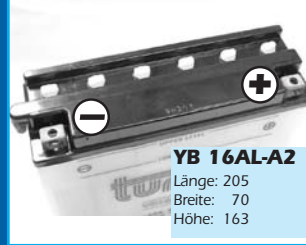

YB 16AL-A2

Länge: 205
Breite: 70
Höhe: 163

Japan made Best. Nr.: 55500028
Alternativ Best. Nr.: 5512046