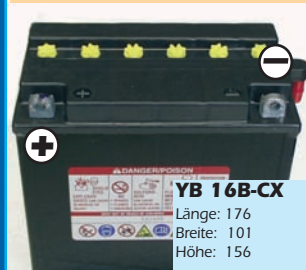

Alternativ Best. Nr.: 5512042

**CB 16CL-B**

Länge: 175  
Breite: 100  
Höhe: 175

Japan made Best. Nr.: 55500026

**YB 16HL-A-CX**

Länge: 176  
Breite: 101  
Höhe: 156

Japan made Best. Nr.: 55500025

**YB 16B-CX**