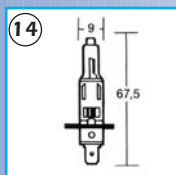

Glühlampen

Volt	Watt	Socket	Bemerkungen	Bestell-Nr.	Abb.
6V	3W	W2.1 X 9.5	Cockpitbeleucht. Glassockel	60020051	3
6V	1.5W	BA7S	Anzeigenleuchten	60020050	4
6V	2W	BA9S	Standlichtlampen	60020200	5
6V	3W	BA9S	Standlichtlampen	60020210	5
6V	4W	BA9S	Standlichtlampen	60020220	6
6V	5W	BA9S	Standlichtlampen	60020230	6
6V	5W	BA15D klein	Rücklicht	60020310	8
6V	5W	BA15S klein	Blinker, Kennzeichenbel.	60030199	7
6V	10W	BA15S klein	Blinker, Kennzeichenbel.	60030200	7
6V	15W	BA15S klein	Blinker, Kennzeichenbel.	60030205	7
6V	15W	BA15S groß	Blinker, Bremslicht	60030206	9
6V	18W	BA15S groß	Blinker, Bremslicht	60030210	9
6V	21W	BA15S groß	Blinker, Bremslicht	60030215	9
6V	15/15W	BAX15D		60030240	11
6V	18/5W	BAY15D	Rücklicht mit Bremslicht	60030220	10
6V	21/5W	BAY15D	Rücklicht mit Bremslicht	60030230	10
6V	15/15W	P15D	mit Metallkragen	60040005	13
6V	20/20W	P15D	mit Metallkragen	60040010	13
6V	25/25W	P15D	mit Metallkragen	60040015	13
6V	25/25W	P15FL	mit Metallkragen	60040184	19
6V	15/15W	BA20D	Bilux symetrisches Licht	60035200	17
6V	25/25W	BA20D	Bilux symetrisches Licht	60035220	17
6V	35/35W	BA20D	Bilux symetrisches Licht	60035230	17
6V	15W	P26S	Mofa-Moped Scheinwerfer	60040020	12
6V	45/40W	P45T	asymmetrisches Licht	60035300	18
12V	1.2W	B8,5D	Kunststoffgehäuse	60020054	1
12V	1.2W	W2 X 4.6	Cockpitbeleucht. Glassockel	60020052	2
12V	2,3W	W2 x 4,6	Cockpitbeleucht. Glassockel	60020057	2
12V	3W	W2 x 6,5	Cockpitbeleucht. Glassockel	60020058	2
12V	3W	W2,1X9,5	Cockpitbeleucht. Glassockel	60020053	3
12V	5W	W2,1x9,5	Cockpitbeleucht. Glassockel	60020056	3
12V	2W	BA7S	Anzeigenleuchten	60020240	4
12V	2W	BA9S	Standlichtlampen	60060200	5
12V	3W	BA9S	Standlichtlampen	60060210	5
12V	4W	BA9S	Standlichtlampen	60060220	6
12V	5W	BA15S klein	Blinker, Kennzeichenbel.	60070199	7
12V	8W	BA15S klein	Blinker, Kennzeichenbel.	60070198	7
12V	10W	BA15S klein	Blinker, Kennzeichenbel.	60070200	7
12V	10W	BA15S SC	ORANGE KLEIN180° für Klarglasblinker	60070222	7
12V	23W	BA15S klein	Verkleidungsblinker	60070215	7
12V	15W	P26S	Mofa-Moped Scheinwerfer	60040021	12
12V	15W	BA15S groß	Blinker, Bremslicht	60070205	9
12V	18W	BA15S groß	Blinker, Bremslicht	60070210	9
12V	21W	BA15S groß	Blinker, Bremslicht	60070220	9
12V	21W	BA15S SC	ORANGE GROß 180° für Klarglasblinker	60070221	9
12V	21W	BAU15S SC	ORANGE 120° SUZUKI #09471-12186	60070223	9
12V	21W	BA15S	ORANGE Verkleidungsblinker	60070224	8
12V	25W	BA15S groß	Blinker, Bremslicht	60070225	9
12V	21/5W	BAY15D	Rücklicht mit Bremslicht	60070230	10
12V	21/5W	BAY15D	XR-Typ klein	60070250	20
12V	23W	BA9S	Halogen Mini-Blinker	60070300	21
12V	21W	BAY9S	Halogen Mini-Blinker (mit TÜV)	60070400	22
12V	25/25W	BA20D	Bilux symetrisches Licht	60080100	17
12V	35/35W	BA20D	Bilux symetrisches Licht	60080200	17
12V	35/35W	BA20D	HALOGEN symetrisches Licht	60080220	17
12V	35/35W	P15D	mit Metallkragen	60082100	13
12V	45/40W	BA20D	Bilux symetrisches Licht	60080300	17
12V	35/35W	P15FL	mit Metallkragen	60040284	19
12V	25/25W	P15D	mit Metallkragen	60082050	13
12V	25/25W	P15D	Halogen mit Metallkragen	60082070	13
12V	35/35W	PX43T H4	Halogen-Hauptscheinwerfer	60080250	15
12V	45/40W	P45T	asymmetrisches Licht	60081300	18
12V	55W	P14,5S H1	Halogen-Hauptscheinwerfer	60095600	14
12V	60/55W	P43T H4	Halogen-Hauptscheinwerfer	60095400	15
12V	60/55 W	P43T H4	Halogen-Hauptscheinw. Cobalt bläulich	60095300	15
12V	60/55W	P45T H4	Halogen-Hauptscheinwerfer	60095500	16
12V	55W	PX26D H7	Halogen-Hauptscheinwerfer	60095700	23