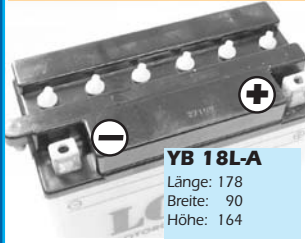

YB 18L-A

Länge: 178
Breite: 90
Höhe: 164

Japan made Best. Nr.: 55500041
Alternativ Best. Nr.: 5512054