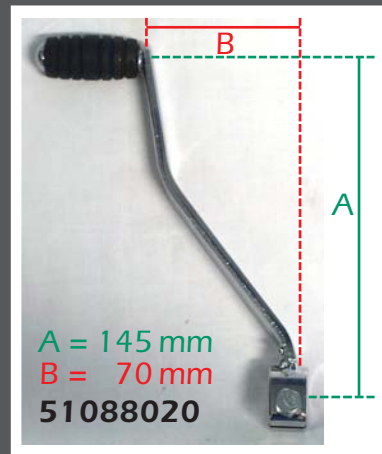

A = 145 mm
B = 70 mm
51088020

Notizen