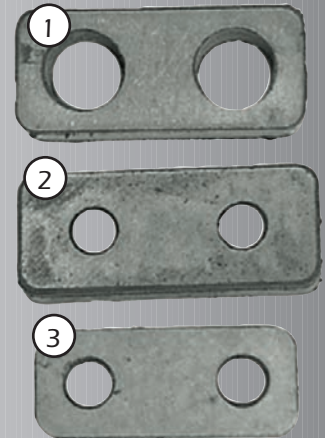

Abbildungen zeigen Originalgröße!