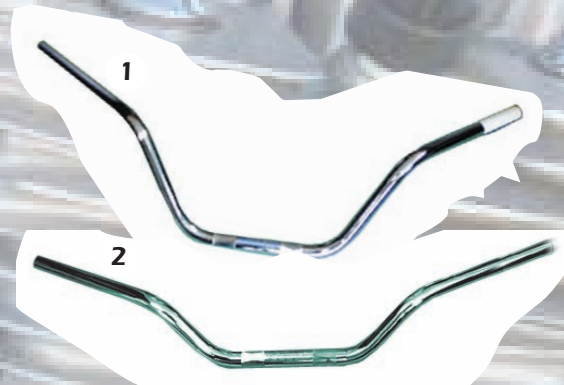

Nachbaulenker von Fehling mit TÜV-Gutachten

1) Z 900, Z1 chrom, hoch (LN 12)
  740/240 mm **Bestell-Nr. 5894000**
2) Z 1000 chrom, flach (LN 21)
  730/90 mm **Bestell-Nr. 5894010**