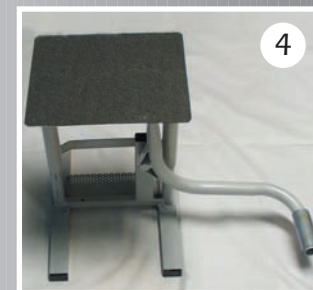

Motorrad Montagegeständer

Durch vielfältige
Verstellmöglichkeiten
universell einsetzbar.

1) Montagegeständer hinten, mit Rädern	SUPERBIKE Bestell-Nr. 9727910
2) Montagegeständer vorne, mit Rädern	SUPERBIKE PRO Bestell-Nr. 9727920
3) Montagebock	SIMPLE Bestell-Nr. 9727930
4) Montage-Hebeständer mit Platte	ENDURO Bestell-Nr. 9727940
5) Montagegeständer für Lenkschaftrohr	Universal vorn Bestell-Nr. 9727950
6) Montagegeständer für die Hohlachse	"Small" hinten Bestell-Nr. 9727960
7) Motorradeständer mit Dämpfer abgesenkt 29cm hochgebockt 37cm	2 Steg Bestell-Nr. 9727992
8) Motorradständer wie der 2 Steg	1 Steg Bestell-Nr. 9727991

Lenkschlösser & Zubehör Original "NEIMAN"

Lenkschloß

1) MO 317 BMW	Best.-Nr. 97303170
2) MO 317/A Universal	Best.-Nr. 97303171
3) MO 319/1 Kawa/Suz/Yam	Best.-Nr. 97303191
4) MO 319 Honda abgewink. Schlüssel	Best.-Nr. 97303190
13) MO 319 Honda runder Schlüssel	Best.-Nr. 97303192
5) Lenkschloßgehäuse rund	Best.-Nr. 97303900
6) Feder für Lenkschloß BN393	Best.-Nr. 97303930
7) Deckel für Lenkschloß oval	Best.-Nr. 97303920
8) Deckel für Lenkschloß rund	Best.-Nr. 97303910
9) Kerbnagel 3x9 mm	Best.-Nr. 97303912
10) Federscheibe A3	Best.-Nr. 97303915
11) Kerbnagel 4x10 mm	Best.-Nr. 97303922
12) Federscheibe A4	Best.-Nr. 97303925

Zubehör