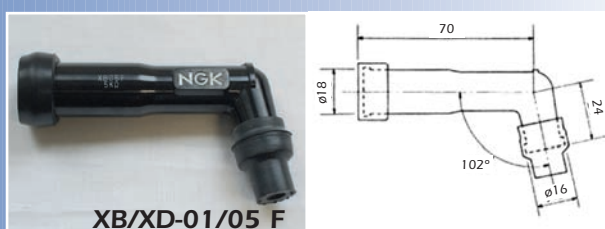

XB/XD-01/05 F

| NGK - Kerzenstecker                        | Bestell-Nr. |
|--|-------------|
| NGK LB-E 90° kurz schwarz                  | 50030095    |
| NGK "LB-ER"                                | 50030096    |
| NGK "LB-F"                                 | 50030098    |
| NGK "L-05 EA"                              | 50030290    |
| NGK "LB-01 F" 90° kurz schwarz             | 50030200    |
| NGK "SD-01 F" 180° gerade schwarz          | 50030216    |
| NGK "VB-01 F" 120° lang schwarz            | 50030220    |
| NGK "VD-01 F" 120° lang schwarz            | 50030225    |
| NGK "XB-01 F" 102° lang schwarz            | 50030275    |
| NGK "XD-01 F" 102° lang schwarz            | 50030250    |
| NGK "LB-01 E"                              | 50030195    |
| NGK "LB-05 EMH" 90° kurz schwarz           | 50030315    |
| NGK "LB-05 EPK"                            | 50030322    |
| NGK "LB-05 E" 90° kurz schwarz             | 50030300    |
| NGK "LB-05 F" 90° kurz schwarz             | 50030325    |
| NGK "LB-05 FP"                             | 50030332    |
| NGK "LB-05 F" 90° kurz rot                 | 50032100    |
| NGK "LD-05 F" 90° kurz schwarz             | 50030350    |
| NGK "LZ-EH"                                | 50030128    |
| NGK "LZ-FH"                                | 50030100    |
| NGK "SB-05 F" 180° (gerade) lang schwarz   | 50030425    |
| NGK "SD-05 E"                              | 50030440    |
| NGK "SD-05 F" 180° (gerade) lang schwarz   | 50030450    |
| NGK "SD-05 EG" 180° (gerade) lang schwarz  | 50030445    |
| NGK "SD-05 FM" 180° (gerade) lang schwarz  | 50030460    |
| NGK "SD-05 FMC" 180° (gerade) lang schwarz | 50030465    |
| NGK "SD-05 FP"                             | 50030470    |
| NGK "TB-05 EM-R" 90° kurz rot              | 50030480    |
| NGK "TB-05 EMA" 90° kurz schwarz           | 50030481    |
| NGK "VB-05 F" 120° lang schwarz            | 50030525    |
| NGK "VD-05 EG" 120° lang schwarz           | 50030545    |
| NGK "VD-05 EM" 120° lang schwarz           | 50030547    |
| NGK "VD-05 EMH" 120° kurz schwarz          | 50030548    |
| NGK "VD-05 F" 120° lang schwarz            | 50030550    |
| NGK "XB-05 F" 102° lang schwarz            | 50030600    |
| NGK "XD-05 F" 102° lang schwarz            | 50030625    |
| NGK "YB-05 F" 120° kurz schwarz            | 50030700    |
| NGK "YD-05 F" 120° kurz schwarz            | 50030725    |