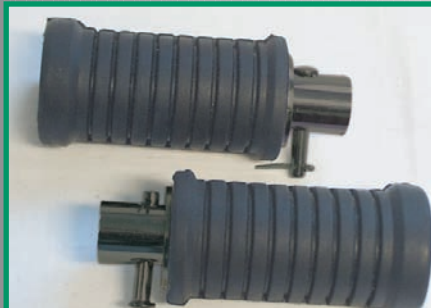

Zubehör

Kawasaki
Special..

Fußrastensatz
Universal, für
Kawasaki usw...
hinten, schwarz
ohne Halter
OEM #92076-027

Bestell-Nr. ZK92076027OH