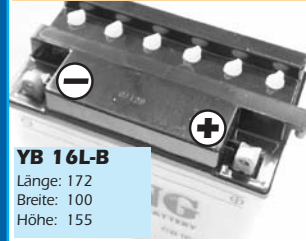

YB 16L-B

Länge: 172
Breite: 100
Höhe: 155

Japan made Best. Nr.: 55500038