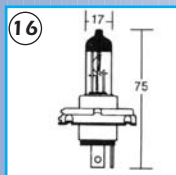

Glühlampen

Volt	Watt	Socket	Bemerkungen	Bestell-Nr.	Abb.
6V	3W	W2.1 X 9.5	Cockpitbeleucht. Glassockel	60020051	3
6V	1.5W	BA7S	Anzeigenleuchten	60020050	4
6V	2W	BA9S	Standlichtlampen	60020200	5
6V	3W	BA9S	Standlichtlampen	60020210	5
6V	4W	BA9S	Standlichtlampen	60020220	6
6V	5W	BA9S	Standlichtlampen	60020230	6
6V	5W	BA15D klein	Rücklicht	60020310	8
6V	5W	BA15S klein	Blinker, Kennzeichenbel.	60030199	7
6V	10W	BA15S klein	Blinker, Kennzeichenbel.	60030200	7
6V	15W	BA15S klein	Blinker, Kennzeichenbel.	60030205	7
6V	15W	BA15S groß	Blinker, Bremslicht	60030206	9
6V	18W	BA15S groß	Blinker, Bremslicht	60030210	9
6V	21W	BA15S groß	Blinker, Bremslicht	60030215	9
6V	15/15W	BAX15D		60030240	11
6V	18/5W	BAY15D	Rücklicht mit Bremslicht	60030220	10
6V	21/5W	BAY15D	Rücklicht mit Bremslicht	60030230	10
6V	15/15W	P15D	mit Metallkragen	60040005	13
6V	20/20W	P15D	mit Metallkragen	60040010	13
6V	25/25W	P15D	mit Metallkragen	60040015	13
6V	25/25W	P15FL	mit Metallkragen	60040184	19
6V	15/15W	BA20D	Bilux symetrisches Licht	60035200	17
6V	25/25W	BA20D	Bilux symetrisches Licht	60035220	17
6V	35/35W	BA20D	Bilux symetrisches Licht	60035230	17
6V	15W	P26S	Mofa-Moped Scheinwerfer	60040020	12
6V	45/40W	P45T	asymmetrisches Licht	60035300	18
12V	1.2W	B8,5D	Kunststoffgehäuse	60020054	1
12V	1.2W	W2 X 4.6	Cockpitbeleucht. Glassockel	60020052	2
12V	2,3W	W2 x 4,6	Cockpitbeleucht. Glassockel	60020057	2
12V	3W	W2 x 6,5	Cockpitbeleucht. Glassockel	60020058	2
12V	3W	W2,1X9,5	Cockpitbeleucht. Glassockel	60020053	3
12V	5W	W2,1x9,5	Cockpitbeleucht. Glassockel	60020056	3
12V	2W	BA7S	Anzeigenleuchten	60020240	4
12V	2W	BA9S	Standlichtlampen	60060200	5
12V	3W	BA9S	Standlichtlampen	60060210	5
12V	4W	BA9S	Standlichtlampen	60060220	6
12V	5W	BA15S klein	Blinker, Kennzeichenbel.	60070199	7
12V	8W	BA15S klein	Blinker, Kennzeichenbel.	60070198	7
12V	10W	BA15S klein	Blinker, Kennzeichenbel.	60070200	7
12V	10W	BA15S SC	ORANGE KLEIN180° für Klarglasblinker	60070222	7
12V	23W	BA15S klein	Verkleidungsblinker	60070215	7
12V	15W	P26S	Mofa-Moped Scheinwerfer	60040021	12
12V	15W	BA15S groß	Blinker, Bremslicht	60070205	9
12V	18W	BA15S groß	Blinker, Bremslicht	60070210	9
12V	21W	BA15S groß	Blinker, Bremslicht	60070220	9
12V	21W	BA15S SC	ORANGE GROß 180° für Klarglasblinker	60070221	9
12V	21W	BAU15S SC	ORANGE 120° SUZUKI #09471-12186	60070223	9
12V	21W	BA15S	ORANGE Verkleidungsblinker	60070224	8
12V	25W	BA15S groß	Blinker, Bremslicht	60070225	9
12V	21/5W	BAY15D	Rücklicht mit Bremslicht	60070230	10
12V	21/5W	BAY15D	XR-Typ klein	60070250	20
12V	23W	BA9S	Halogen Mini-Blinker	60070300	21
12V	21W	BAY9S	Halogen Mini-Blinker (mit TÜV)	60070400	22
12V	25/25W	BA20D	Bilux symetrisches Licht	60080100	17
12V	35/35W	BA20D	Bilux symetrisches Licht	60080200	17
12V	35/35W	BA20D	HALOGEN symetrisches Licht	60080220	17
12V	35/35W	P15D	mit Metallkragen	60082100	13
12V	45/40W	BA20D	Bilux symetrisches Licht	60080300	17
12V	35/35W	P15FL	mit Metallkragen	60040284	19
12V	25/25W	P15D	mit Metallkragen	60082050	13
12V	25/25W	P15D	Halogen mit Metallkragen	60082070	13
12V	35/35W	PX43T H4	Halogen-Hauptscheinwerfer	60080250	15
12V	45/40W	P45T	asymmetrisches Licht	60081300	18
12V	55W	P14,5S H1	Halogen-Hauptscheinwerfer	60095600	14
12V	60/55W	P43T H4	Halogen-Hauptscheinwerfer	60095400	15
12V	60/55 W	P43T H4	Halogen-Hauptscheinw. Cobalt bläulich	60095300	15
12V	60/55W	P45T H4	Halogen-Hauptscheinwerfer	60095500	16
12V	55W	PX26D H7	Halogen-Hauptscheinwerfer	60095700	23