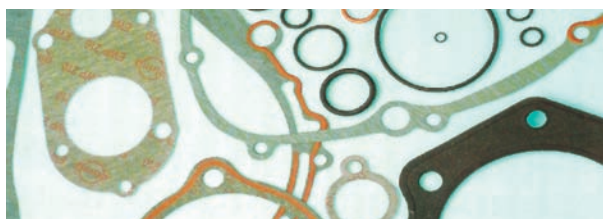

Dichtsätze / Dichtungen