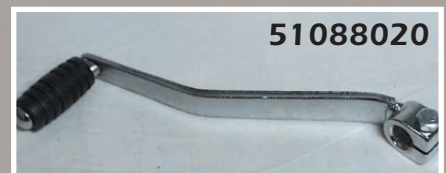

Fabrikat/Modell	Bj.	OEM-Vergleichsnr.	Stahlhebel Bestell-Nr.	Aluhebel Bestell-Nr.
YAMAHA				
RD 80 MX		#2J5-18111-00	17007090	
DT 80 MX/MXS		#2J5-18111-00	17007090	
YZ 80/85	ab 93	#4SS/2HF-18110-00		51087960
IT/MX/YZ 125/175	80-90	#1W6-18111-00	51088082	
IT/YZ 125/175	80-90	#24X/4X5-18110-01	51088072	
YZ 125	91-97	#1LX/4SS-18110-00	51088073	
YZ 125	96-03	#4SS/2HF-18110-00		51087960
YZ 125/250	ab 05	#1C3-18110-00		51088023
YFS 200 Blaster	alle	#2XJ-18111-00	51088076	
WR 250 / X	08-10	#3D7-18110-00		51087961
YFM 250	ab 99	#4BD-18110-00	51088077	
YZ 250	80-95	#23X/2VM-18110-00	51088074	
YZ 250	96-98	#4SS/2HF-18110-00		51087960
YZ 250	99-04	#5CU-18110-00		51088022
WR/YZ 250 F	01-05	#5UL-18110-00-00	51088071	
YZ 250 F	ab 06	#5XC-18110-00-00		51088024
XT 250	80-90		51088020	
YFM 350 Big Bear 4WD	93-99	#4KB-18110-11	51088078	Schaltwippe
YFM 350 Big Bear 2WD	93-99	#2HR-18110-00	51088079	Schaltwippe
YFZ 350 Banshee	alle	#2GU-18110-00	51088075	
XS 400 SE	81-82		51088020	
YFM 400 Kodiak 4WD	93-99	#4KB-18110-11	51088078	Schaltwippe
YFM 400 Kodiak 2WD	93-99	#2HR-18110-00	51088079	Schaltwippe
YZ 400/426/450 F	98-05	#5BE/5TA-18110-00-00		51088069
YZ 450 F	ab 06	#2S2-18110-00		51088039
XT 500	75-89		51088020	
XT 550	82-83		51088020	
XJ 550	81-83		51088000	
YZF R6	99-07	#5EB-18110-10-00		51210170
XS 650	75-79		51210173	
XS 650 SE	80-83		51088020	
XS 750 SE	80-83		51088020	
YZF R1 (RN12)	04-06	#5VY-18110-00-00		51210171
XS 1100	78-82		51088010