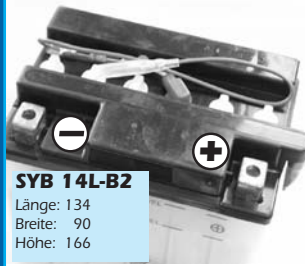

Batterien

Japan made Best. Nr.: 55500042

SYB 14L-B2

Länge: 134
Breite: 90
Höhe: 166

Japan made Best. Nr.: 55500033
Alternativ Best. Nr.: 5512040