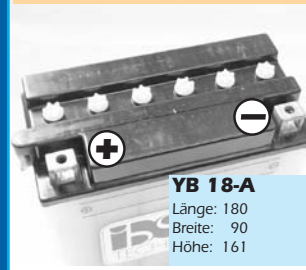

Länge: 176  
Breite: 101  
Höhe: 156

Japan made Best. Nr.: 55500037  
Alternativ Best. Nr.: 5512049

**YB 16L-B**

Länge: 172  
Breite: 100  
Höhe: 155

Japan made Best. Nr.: 55500038

**YB 18-A**

Länge: 180  
Breite: 90  
Höhe: 161