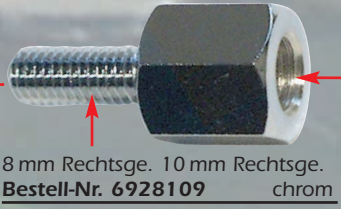

**YAMAHA** 10 mm  
Rechts- und Linksgewinde **Bestell-Nr. (Paar) 99316**

|                |                      |                            |
|----------------|----------------------|----------------------------|
| <b>schwarz</b> | 10 mm, Rechtsgewinde | <b>Bestell-Nr. 6928120</b> |
| <b>schwarz</b> | 10 mm, Linksgewinde  | <b>Bestell-Nr. 6928125</b> |
| <b>chrom</b>   | 10 mm, Rechtsgewinde | <b>Bestell-Nr. 6928121</b> |
| <b>chrom</b>   | 10 mm, Linksgewinde  | <b>Bestell-Nr. 6928126</b> |