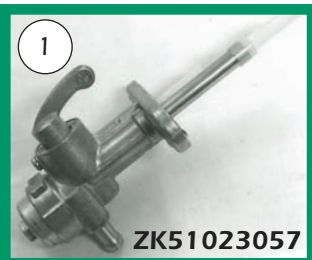

Benzinhahn...

ZK51023057