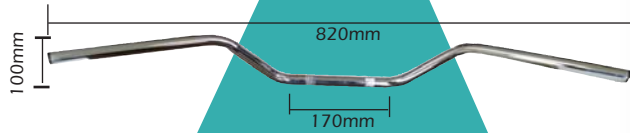

Honda Lenker

Honda CB 750K u.a. mit Öffnung für Kabelinnenführung #53100-300-000
Bestell-Nr. 5893145