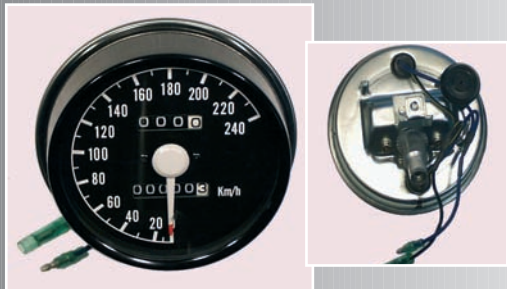

Zubehör

Kawasaki
Special...

Tachometer "Racing"

Kawasaki

Z1-900/1000A,Z650B usw...

Spezialausführung-Racing
OEM ähnlich #25006-056
Bestell-Nr. ZK25006056

Armaturen Chromabdeckung
Seite.16