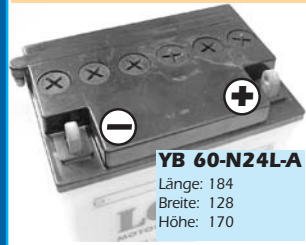

YB 60-N24L-A

Länge: 184
Breite: 128
Höhe: 170