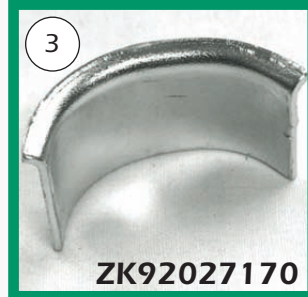

ZK920271170