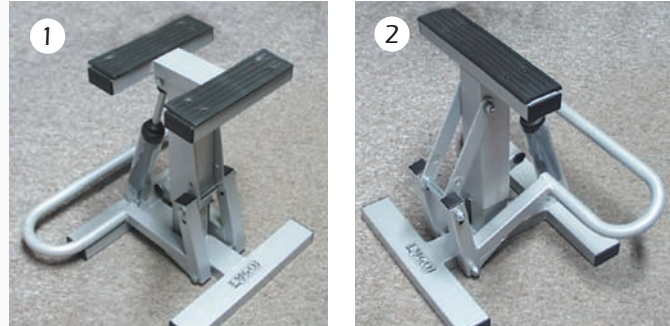

Motorrad-Ständer

1) Motorrad-Ständer 2 Steg

aus hochwertigem Stahl, für Enduro, Motocross oder andere Motorräder. Mit Dämpfer für sicheres Herablassen.
Steghöhe abgesenkt: 29 cm
Steghöhe hochgebockt: 37 cm

Bestell-Nr. 9727992

2) Motorrad-Ständer 1 Steg

Beschreibung wie oben

Bestell-Nr. 9727991

Tankpads "Carbon-Look"

3) Tankpad 1-Teilig **Bestell-Nr. 9769231**

4) Tankpad 2-Teilig **Bestell-Nr. 9769232**

5) Tankpad 3-Teilig **Bestell-Nr. 9769233**

6) Tankpad 1-Teilig **Bestell-Nr. 9769236**

7) Tankpad 2-Teilig **Bestell-Nr. 9769237**

8) Tankpad 2-Teilig **Bestell-Nr. 9769238**