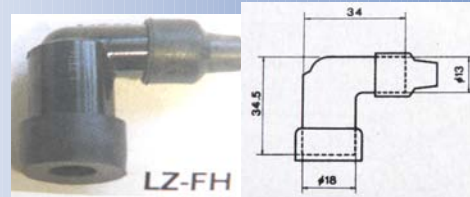

Kerzen -schlüssel

Elektrik

LB-05 EMH

Kabelverbinder NGK J-1
Bestell-Nr. **50030080**

- PVC rot
  Bestell-Nr. **50347831**
- Silicon schwarz
  Bestell-Nr. **50347850**
- Silicon rot
  Bestell-Nr. **50347851**