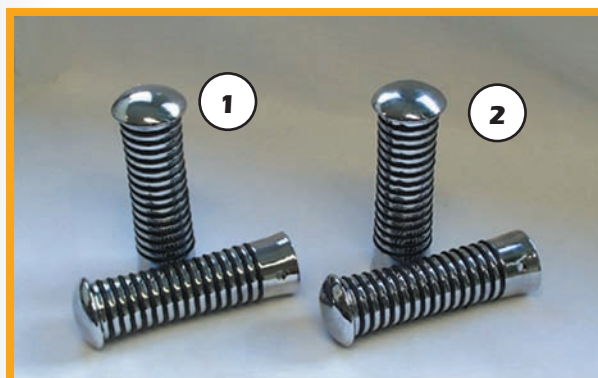

2) CHROME GRIPS

- 7/8 x 1", Länge: 125 mm
- Metall/Chrom, mit O-Ringen
- **Bestell-Nr. 42 677 00**