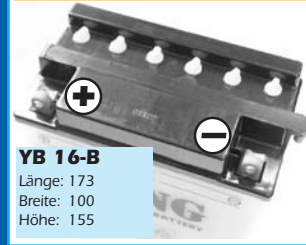

YB 16-B

Länge: 173
Breite: 100
Höhe: 155

Japan made Best. Nr.: 55500034
Alternativ Best. Nr.: 5512045